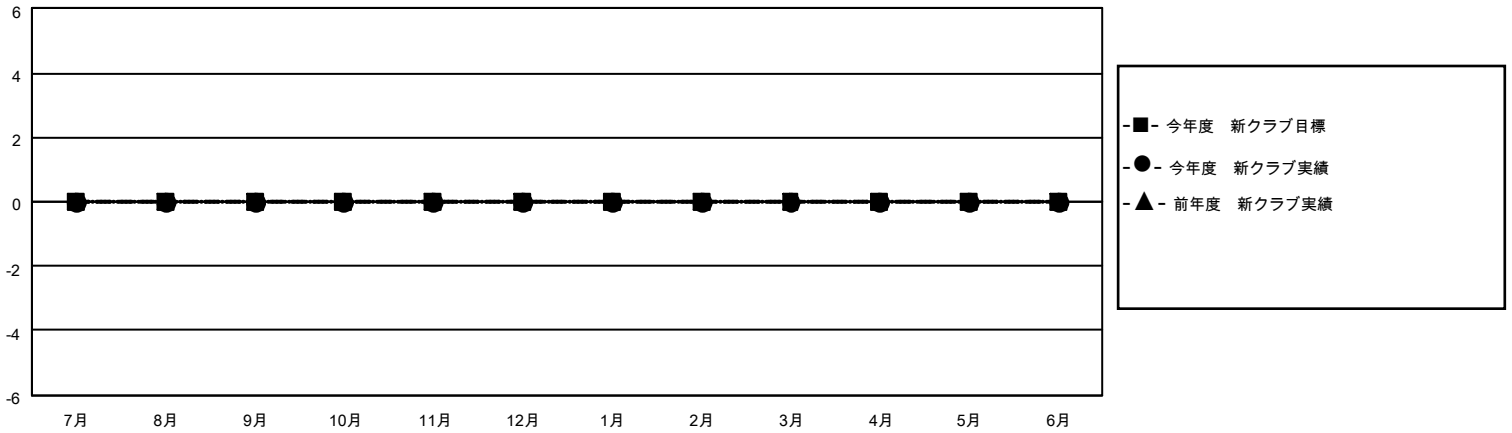

MONTHLY MEMBERSHIP PROGRESS REPORT

地域 JAPAN

District 337 B

Results as of: 9/30/2020

クラブ				名			
結果：2020-2021				結果：2020-2021			
四半期	新クラブ目標	新クラブ	解散クラブ	四半期	会員純増目標	会員増強実績	退会者(転籍を含む)実際
7月/8月/9月	0	0	0	7月/8月/9月	30	39	56
10月/11月/12月	0	0	0	10月/11月/12月	30	0	0
1月/2月/3月	0	0	0	1月/2月/3月	30	0	0
4月/5月/6月	0	0	0	4月/5月/6月	0	0	0

新クラブ目標及び実績累計

会員目標及び実績累計

解散クラブ: 0	23 CLUBS OF 66 一名以上の新会員を登録	男女別 男性 1,921 (82.66%) 女性 403 (17.34%)
退会者 物故会員 2 クラブ解散 0 その他 54 合計 56	会員累計データを見るには、ここをクリック	世帯主/家族会員合計 544 国際会費半額の家族会員 300