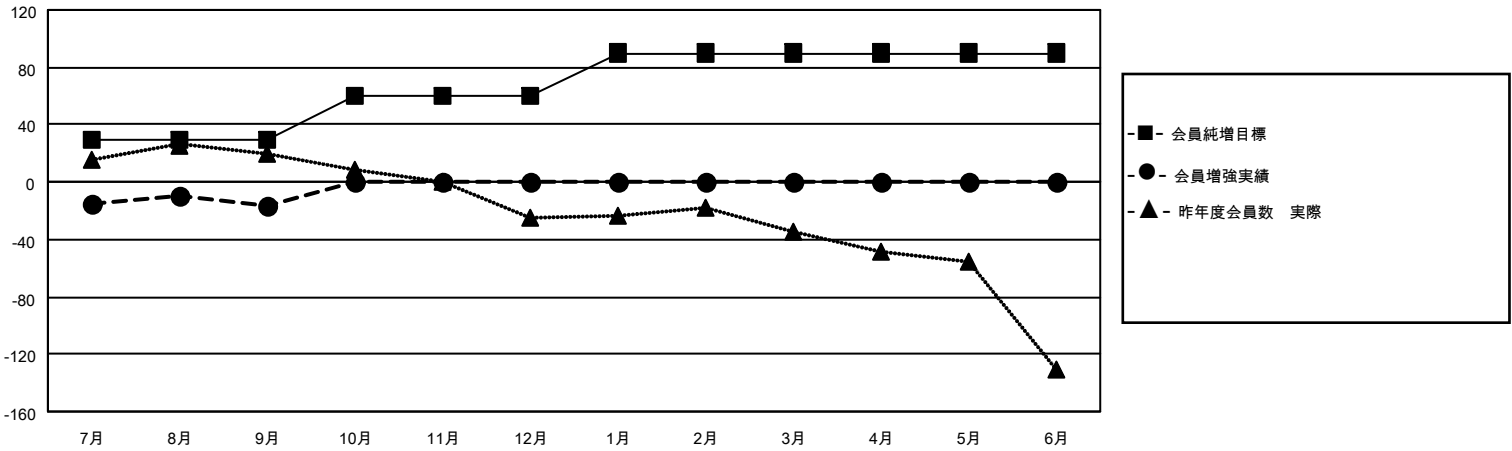

MONTHLY MEMBERSHIP PROGRESS REPORT

地域 JAPAN

District 337 B

Results as of: 9/30/2020

クラブ				名			
結果：2020-2021				結果：2020-2021			
四半期	新クラブ目標	新クラブ	解散クラブ	四半期	会員純増目標	会員増強実績	退会者(転籍を含む)実際
7月/8月/9月	0	0	0	7月/8月/9月	30	39	56
10月/11月/12月	0	0	0	10月/11月/12月	30	0	0
1月/2月/3月	0	0	0	1月/2月/3月	30	0	0
4月/5月/6月	0	0	0	4月/5月/6月	0	0	0

新クラブ目標及び実績累計

会員目標及び実績累計

解散クラブ: 0	23 CLUBS OF 66 一名以上の新会員を登録	男女別 男性 1,921 (82.66%) 女性 403 (17.34%)
退会者 物故会員 2 クラブ解散 0 その他 54 合計 56	会員累計データを見るには、ここをクリック	世帯主/家族会員合計 544 国際会費半額の家族会員 300